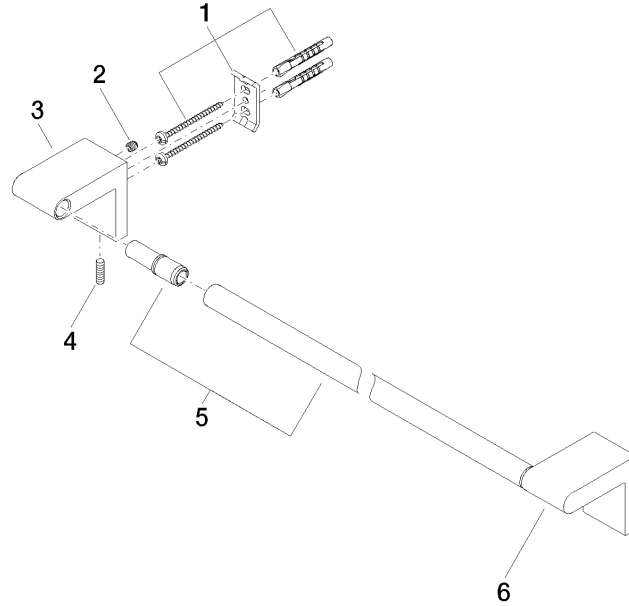

83 045 670

- gauge 450 mm
- width 490mm
- height 60 mm
- 73mm projection

Fits ELIO, ENO, LOT, MEM and TARA ULTRA

	Chrome	83 045 670-00
	Brushed Platinum	83 045 670-06
	Dark Chrome	83 045 670-19
	Matte Black	83 045 670-33
	Brushed Chrome	83 045 670-93

83 045 670

mm [inches]

83 045 670

Parts for other finishes can be found here: [Brushed](#)  
[Platinum](#)

### Spare parts list

No.	Item Number	Name	Quantity used	Delivery time
1	05 17 20 736 00 90	fixing set	2	2
2	09 31 11 049 90	pin	2	2
3	08 17 67 502-00	holder	1	10
4	04 31 11 113 00 90	pin	2	2
5	90 28 22 651 00-00	holder	1	10
6	08 17 67 503-00	holder	1	10